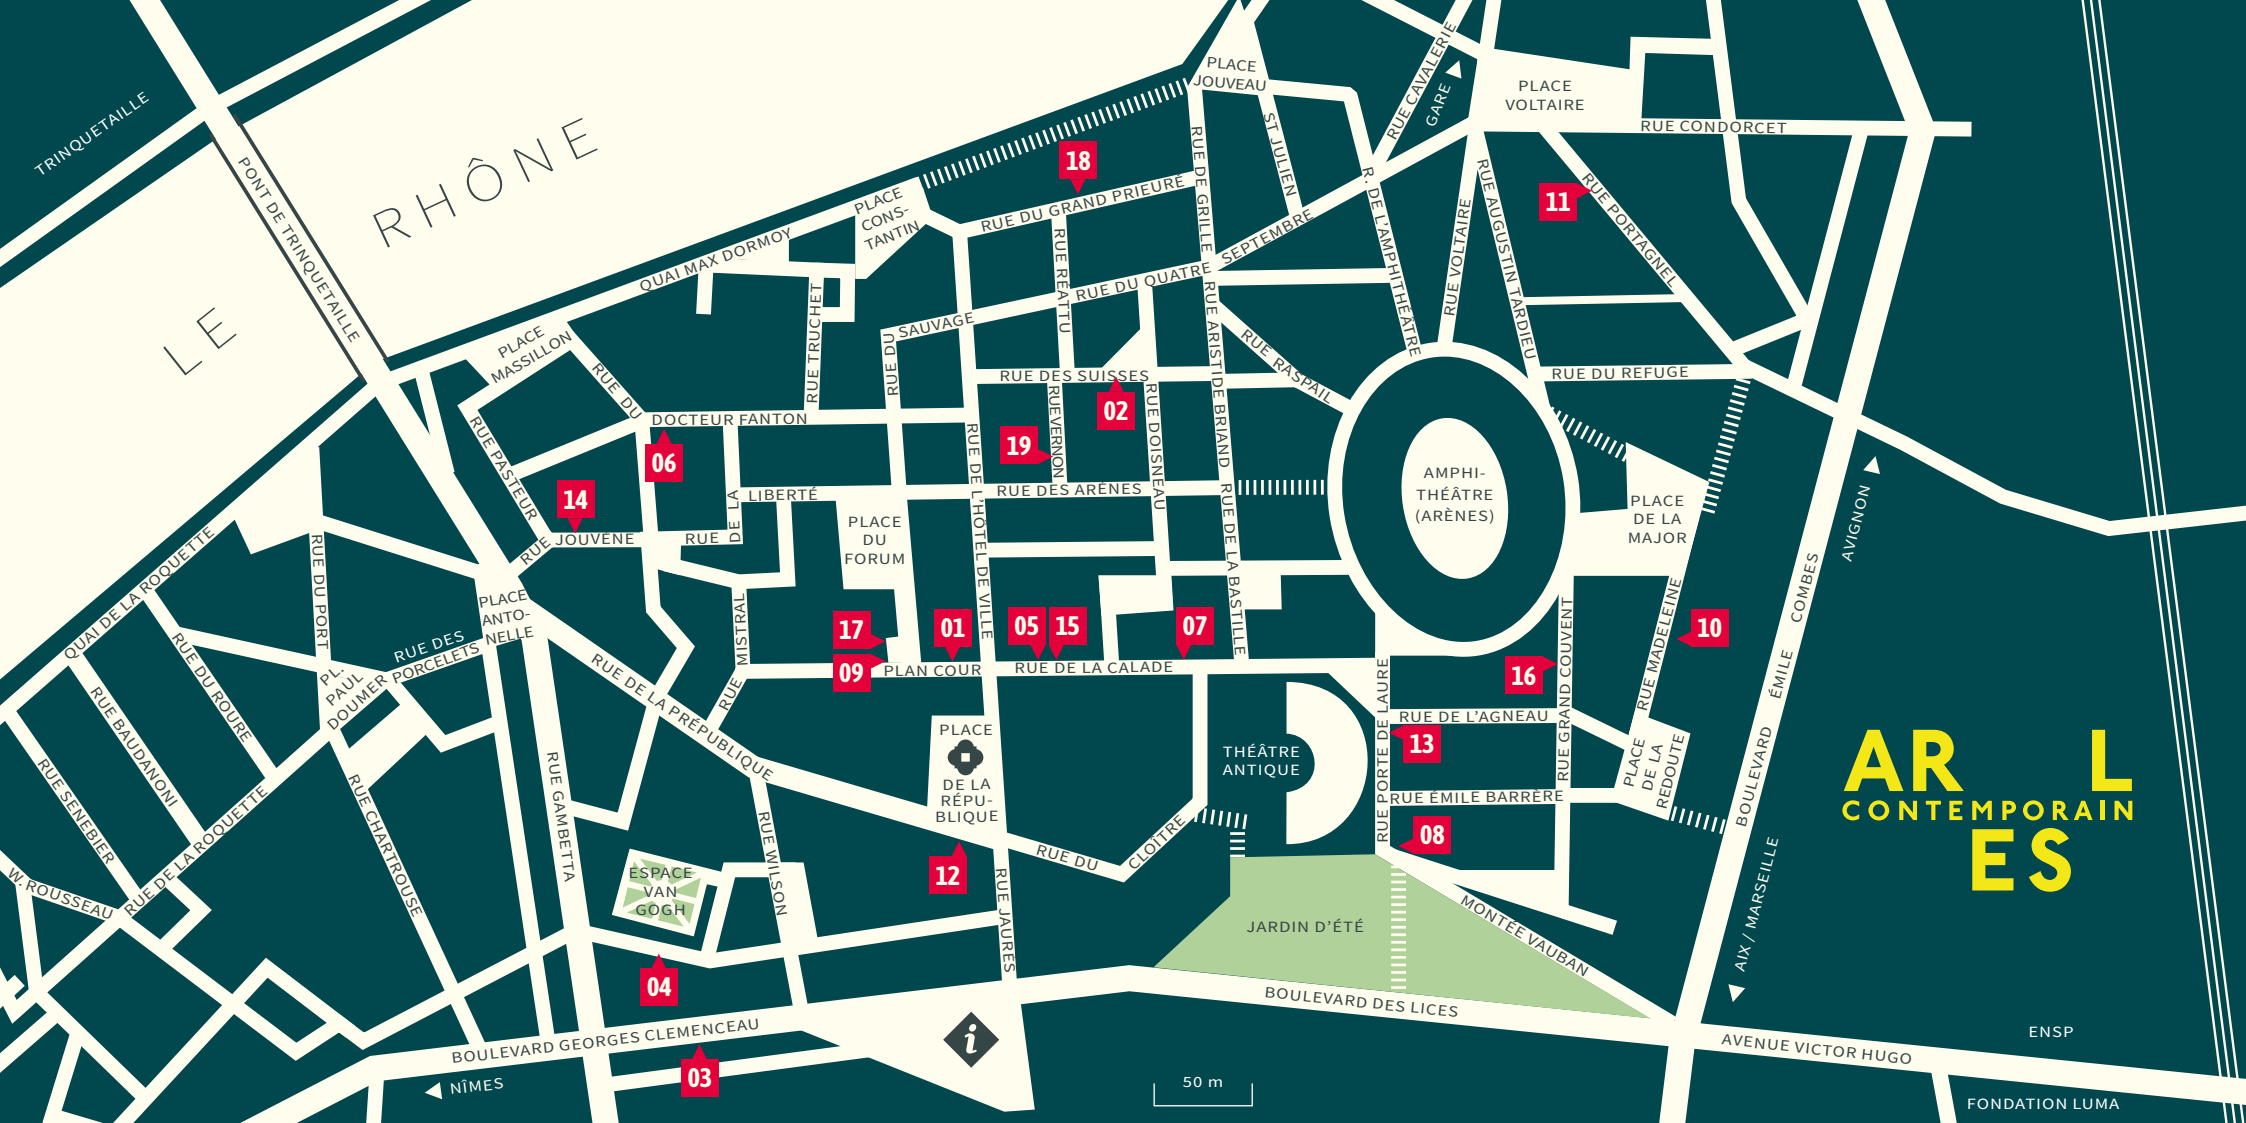

ARLES

CONTEMPORAIN

ES

HIVER
2023/2024

galeries
institutions
ateliers d'artistes

ARLES CONTEMPORAINES

01 ANNE CLERGUE GALERIE

4 Plan de la Cour - Arles
06 89 86 24 02
anneclergue.fr