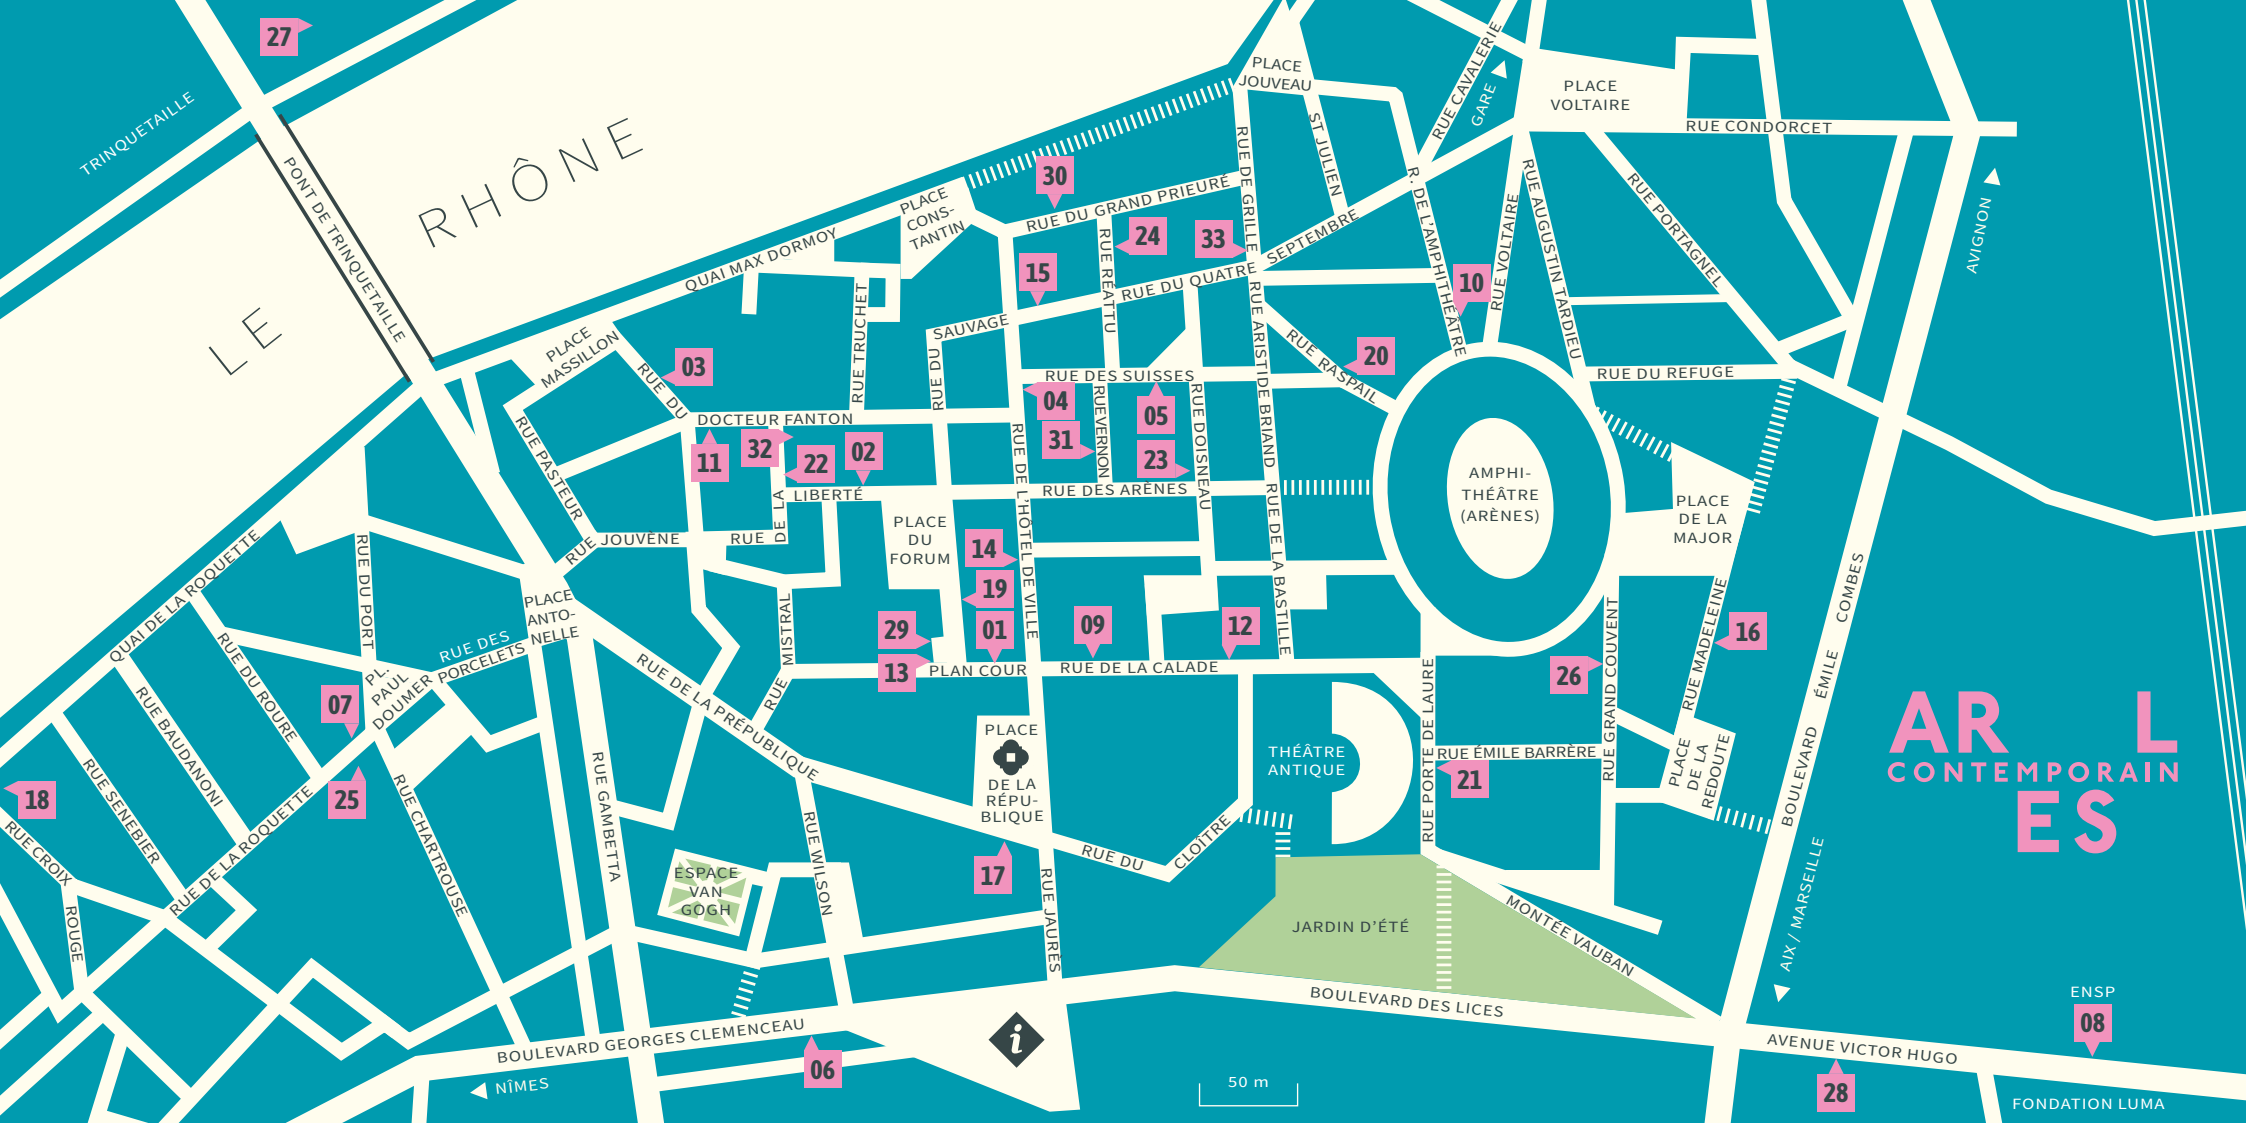

ARLES CONTEMPORAIN ES

ÉTÉ 2023

**galeries
fondations
institutions
ateliers d'artistes**
vous invitent
à un parcours d'art
contemporain

- 01 ANNE CLERGUE GALERIE**
4 Plan de la Cour - Arles
06 89 86 24 02
anneclergue.fr
- 02 ARLES GALLERY**
8 rue de la Liberté - Arles
06 59 35 57 51
arlesgallery.com
- 03 AUX DOCKS D'ARLES**
44 rue du Docteur Fanton - Arles
06 24 25 88 79
auxdocksdarles.com
- 04 B&W PHOTOGRAPHIE**
13 rue de l'Hôtel de Ville - Arles
06 08 96 01 61
jeanmarc.planchon1
- 05 BALDINI**
17 rue des Suisses - Arles
06 63 71 28 79
arthema.com
- 06 BELLE BEAU**
3 boulevard Clemenceau - Arles
06 89 33 63 16
gallerybellebeau.com
- 07 CIRCA**
2 rue de la Roquette - Arles
04 90 93 26 15
circa-arles.com
- 08 ENSP**
30 avenue Victor Hugo - Arles
04 90 98 49 49
ensp-arles.fr
- 09 FONDATION MANUEL RIVERA-ORTIZ**
18 rue de la Calade - Arles
06 08 21 16 30
mrofoundation.org
- 10 FONDATION THALIE**
34 rue de l'Amphithéâtre - Arles
04 88 09 65 00
fondationthalie.org
- 11 FONDATION VINCENT VAN GOGH**
35 rue du Docteur Fanton - Arles
04 88 65 82 93
fondation-vincentvangogh-arles.org
- 12 GALERIE HUIT**
8 rue de la Calade - Arles
06 82 04 39 60
galeriehuitarles.com
- 13 GALERIE REGALA**
12 Plan de la Cour - Arles
06 22 48 18 16
galerieregala
- 14 GALERIE SINIBALDI**
24 rue de l'Hôtel de Ville - Arles
06 80 15 34 91
alain-sinibaldi.com
- 15 GALERIE VOX**
70 rue du 4 septembre - Arles
06 10 86 10 36
galerievoxarles
- 16 HIGH ART**
19 rue de la Madeleine - Arles
07 70 48 05 98
highart.fr
- 17 IRA LEONIS GALERIE**
20 place de la République - Arles
06 22 44 34 34
iraleonis.com
- 18 IRIS ARLES**
4 rue Croix Rouge - Arles
07 87 49 17 41
iris-arles.fr
- 19 ISO**
3 rue du Palais - Arles
06 61 10 31 90
galerieiso
- 20 KIKI TONNERRE**
26 rue Raspail - Arles
06 30 44 90 65
kikitonnerre.com
- 21 L'AIRE**
25 rue Porte de Laure - Arles
06 16 35 08 68
laire.org
- 22 LA BELLE ÉTOILE**
7, rue des Pénitents Bleus - Arles
06 26 93 03 10
labelleetoilearles.com
- 23 LA MAISON CLOSE**
passage Robert Doisneau - Arles
06 80 22 32 26 89
lamaisonclosearles.com
- 24 LA VOLANTE**
14, rue Réattu - Arles
07 56 80 20 17
la.volant.e
- 25 LE CORRIDOR**
3 rue de la Roquette - Arles
06 81 17 94 89
lecorridor-artcontemporain.com
- 26 LE LAC GELÉ**
27 rue du Grand Couvent - Arles
06 33 05 99 20
lelacgele.org
- 27 LES ATELIERS DE LA MADELEINE**
18 rue Henry Dunant - Arles
06 84 95 18 37
lamadeleinearles.com
- 28 LHOSTE**
9 avenue Victor Hugo - Arles
06 02 65 01 83
lhoste-artcontemporain.com
- 29 LIBRAIRIE DU PALAIS**
10 Plan de la Cour - Arles
06 14 19 07 45
librairiedupalais.fr
- 30 MUSÉE RÉATTU**
10 rue du Grand Prieuré - Arles
04 90 49 37 58
museereattu.arles.fr
- 31 SPACE MLB**
16 rue de Vernon - Arles
06 16 95 37 08
mlborgia.com
- 32 SQUARE ONE**
3 rue des Pénitents Bleus - Arles
06 50 45 29 70
squareonearles.com
- 33 VAGUE**
14 rue de Grille - Arles
07 68 53 94 10
vague_arles